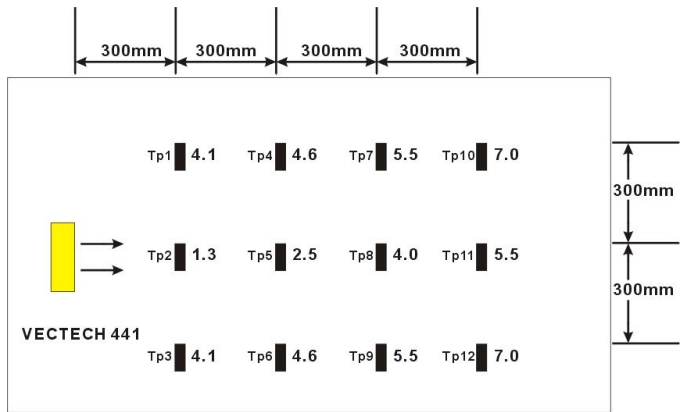

VECTECH 441